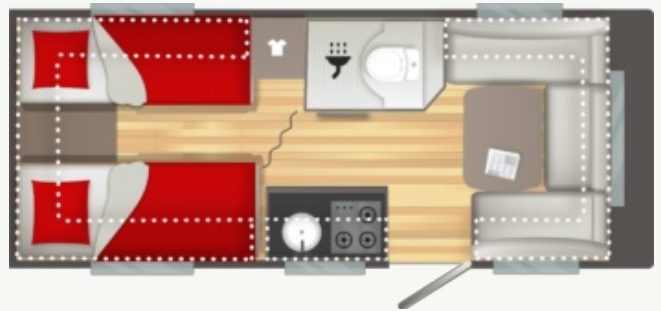

TECHNISCHE EIGENSCHAPPEN

- MATEN (m)
 - Totale lengte incl. Dissel : 6.97
 - Totale lengte : 5.94
 - Binnenlengte : 5.2
 - Totale hoogte : 2.58
 - Binnenhoogte : 1.95
 - Totale breedte : 2.3
 - Binnenbreedte : 2.14
 - Bandenmaat reservewiel : 185R14C
- Gewicht (kg)
 - Leeggewicht : 1280
 - Rijklaar gewicht +/-5% : 1297
 - Standaardgewicht totaal : 1500
 - Administratief gewichtswijziging (1) : 1500/1800
 - Omloopmaat voortent +/-5% : 9.88
- VERWARMING
 - Verwarming / Boiler TRUMA COMBI 4 (GAS)
 - Rondverwarming (12V)
- AUTONOMIE
 - Vaste watertank 50L
 - Vrijdgbare afvalwatertank
 - Afvalwatertank 30L : 30L
 - Stopcontacten 230V : 4
- SLAAPGEDEELTE
 - Afmeting bed voor (cm) : 143117x210
 - Afmeting bed achter (cm) : 143117x210
 - Bed opent met behulp van gasveer : (85x200)x2
 - Bed opent met behulp van gasveer
 - Opklapbaar hoofdeinde
- Keuken
 - Compressor-koelkast XL FREEZE : 150L
 - RVS spoelbak
 - RVS 3 pits gasstel
- Wc
 - Electrisch Cassettetoilet
- Standaard basisuitrusting
 - Verwarming / Boiler TRUMA COMBI 4 (GAS)
 - Rondverwarming (12V)
 - Vrijdgbare afvalwatertank
 - Gescheiden Douchebaine
 - Lanterneau (40x40 cm)
 - Thetford-Toilet
 - Douchebak
 - Houten douchevlonder
 - 3e remlicht
 - Neuswiel
 - Verlengde uitdraaisteunen voorzijde
 - Verzwaarde uitdraaisteunen (x4)
 - Aluminium velgen
 - Exclusieve IRP opbouwtechniek
 - Polyester zijwanden : Gris Matter
 - XL -brede buitendeur (61cm)
 - Polyester Dak met opbouw
 - Openslaande ramen met dubbel glas
 - Voortent-rails
 - LED Voortentlamp
 - Bevestigingsrails voor fietsendrager achterzijde
 - Geïntegreerde disselbak
 - Tweede gasfleshouder
 - Combirollen alle ramen
 - Skyview
 - TV steun
 - Fflexibele leeslampjes LED met USB
 - Controlepaneel
 - Alimentation électrique 230V avec disjoncteur
 - Voorbereiding airco
 - Voorbereiding TV-aansluiting: Stopcontacten en kabels
 - USB-Stopcontact
 - Stopcontacten 230V
 - LED binnenverlichting