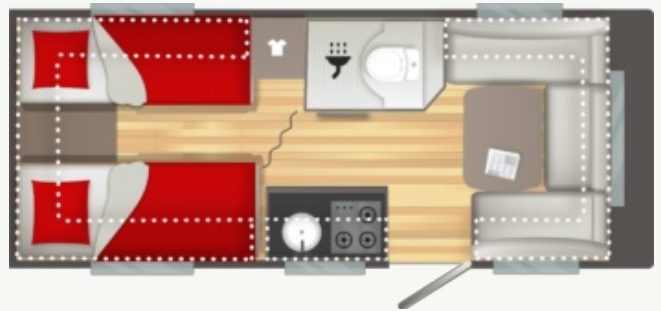

TECHNISCHE EIGENSCHAPPEN

- MATEN (m)
 - Totale lengte incl. Dissel : 6.97
 - Totale lengte : 5.94
 - Binnenlengte : 5.2
 - Totale hoogte : 2.58
 - Binnenhoogte : 1.95
 - Totale breedte : 2.3
 - Binnenbreedte : 2.14
 - Bandenmaat reservewiel : 185R14C
- Gewicht (kg)
 - Leeggewicht : 1280
 - Rijklaar gewicht +/-5% : 1297
 - Standaardgewicht totaal : 1500
 - Administratief gewichtswijziging (1) : 1500/1800
 - Omloopmaat voortent +/-5% : 9.88
- VERWARMING
 - Verwarming / Boiler TRUMA COMBI 4 (GAS)
 - Rondverwarming (12V)
- AUTONOMIE
 - Vaste watertank 50L
 - Vrijrijdbare afvalwatertank
 - Afvalwatertank 30L : 30L
 - Stopcontacten 230V : 4
- SLAAPGEDEELTE
 - Afmeting bed voor (cm) : 143117x210
 - Afmeting bed achter (cm) : 143117x210
 - Bed opent met behulp van gasveer : (85x200)x2
 - Bed opent met behulp van gasveer
 - Opklapbaar hoofdeinde
- Keuken
 - Compressor-koelkast XL FREEZE : 150L
 - RVS spoelbak
 - RVS 3 pits gasstel
- Wc
 - Elektrisch Cassettetoilet
- Standaard basisuitrusting
 - Verwarming / Boiler TRUMA COMBI 4 (GAS)
 - Rondverwarming (12V)
 - Vrijrijdbare afvalwatertank
 - Gescheiden Douchebaine
 - Lanterneau (40x40 cm)
 - Thetford-Toilet
 - Douchebak
 - Houten douchevlonder
 - 3e remlicht
 - Neuswiel
 - Verlengde uitdraaisteunen voorzijde
 - Verzwaarde uitdraaisteunen (x4)
 - Aluminium velgen
 - Exclusieve IRP opbouwtechniek
 - Polyester zijwanden : Gris Matter
 - XL -brede buitendeur (61cm)
 - Polyester Dak met opbouw
 - Openslaande ramen met dubbel glas
 - Voortent-rails
 - LED Voortentlamp
 - Bevestigingsrails voor fietsendrager achterzijde
 - Geïntegreerde disselbak
 - Tweede gasfleshouder
 - Combirollen alle ramen
 - Skyview
 - TV steun
 - Flexibele leeslampjes LED met USB
 - Controlepaneel
 - Alimentation électrique 230V avec disjoncteur
 - Voorbereiding airco
 - Voorbereiding TV-aansluiting: Stopcontacten en kabels
 - USB-Stopcontact
 - Stopcontacten 230V
 - LED binnenverlichting